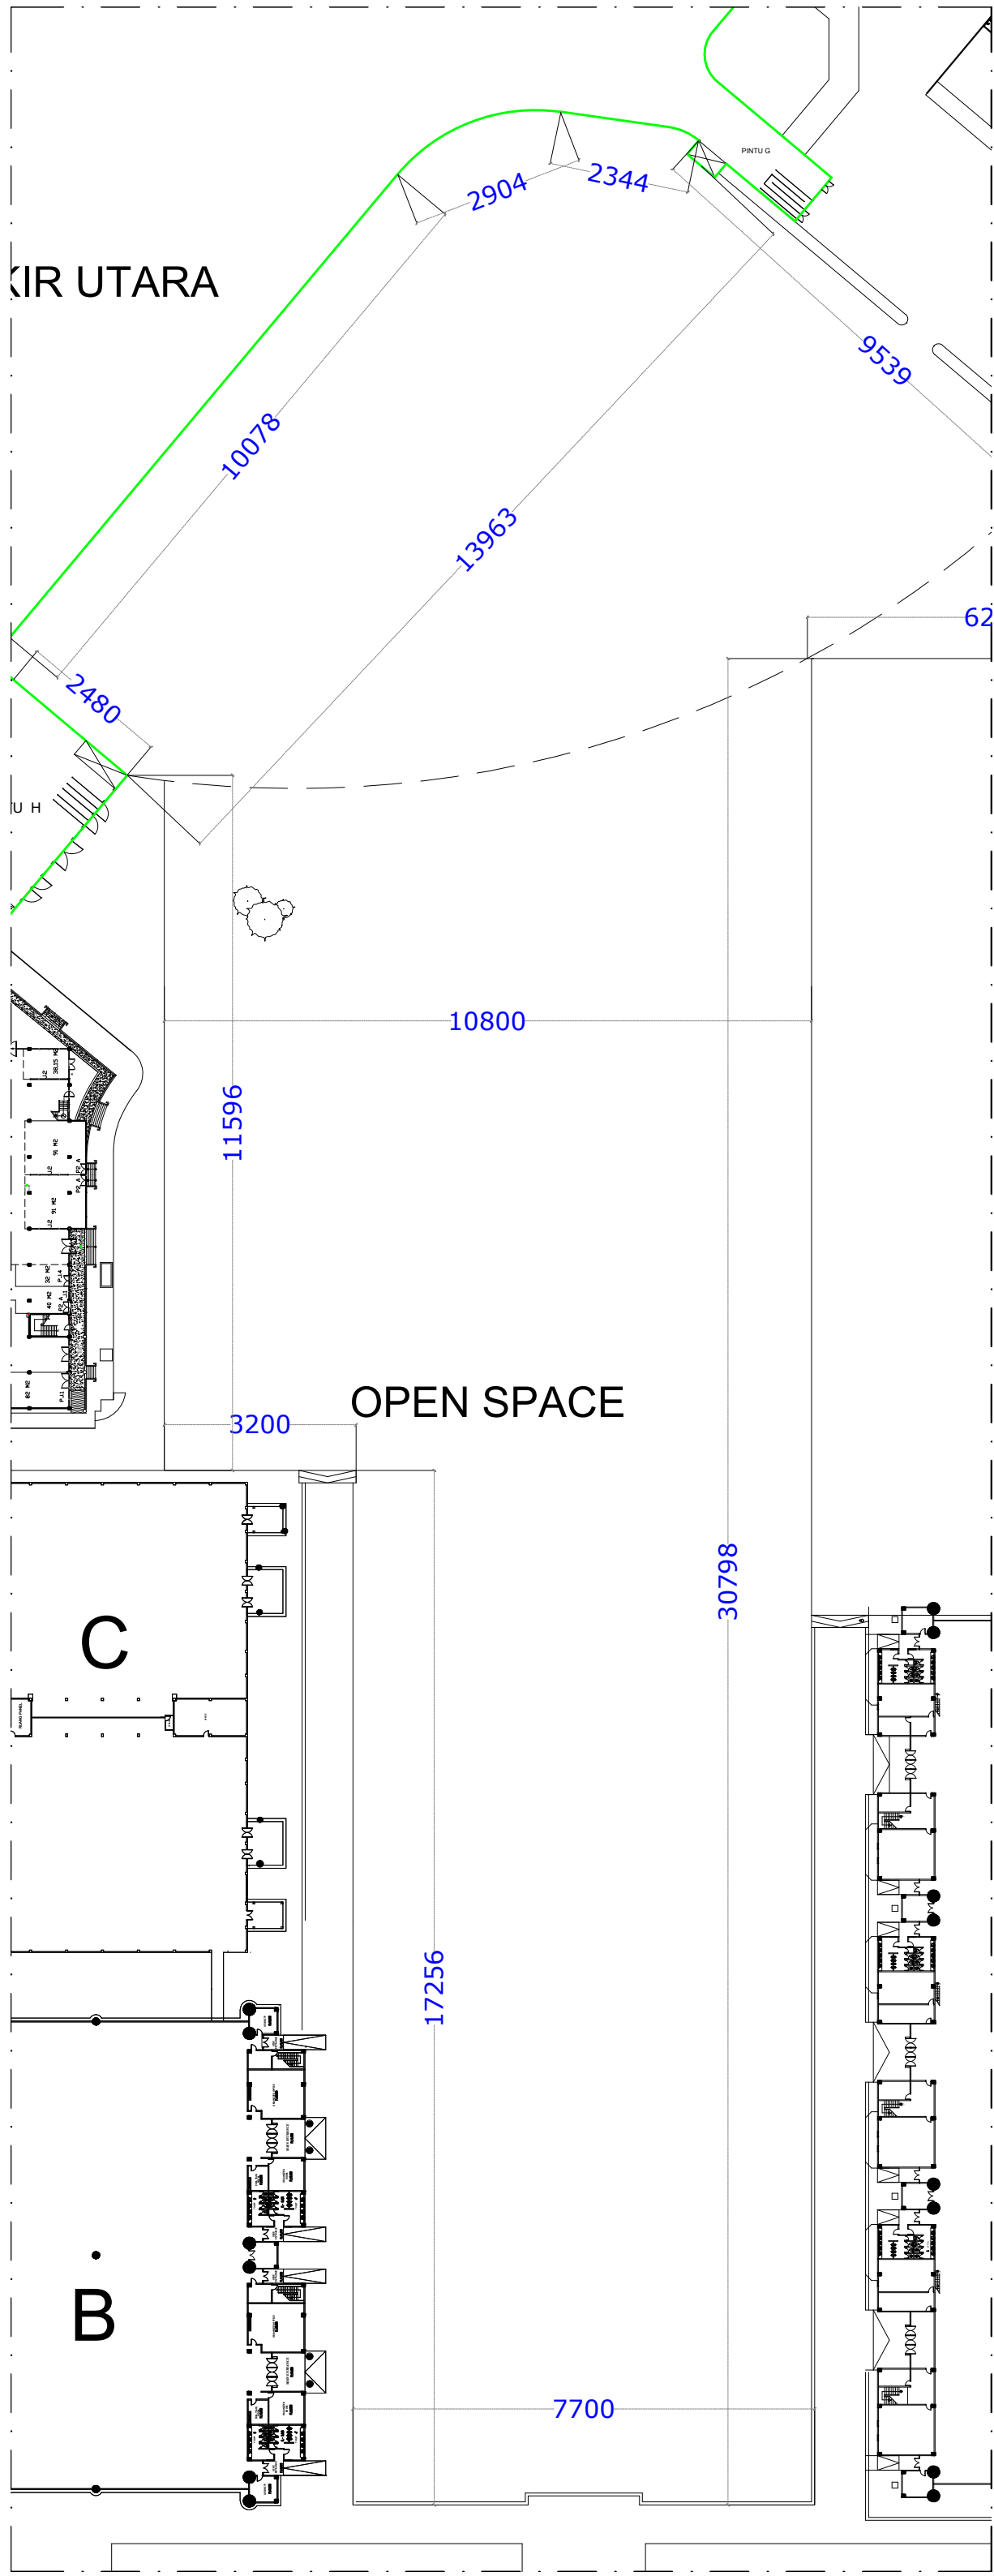

KIR UTARA

10078

2904

2344

9539

13963

62

2480

10800

11596

OPEN SPACE

3200

30798

C

17256

B