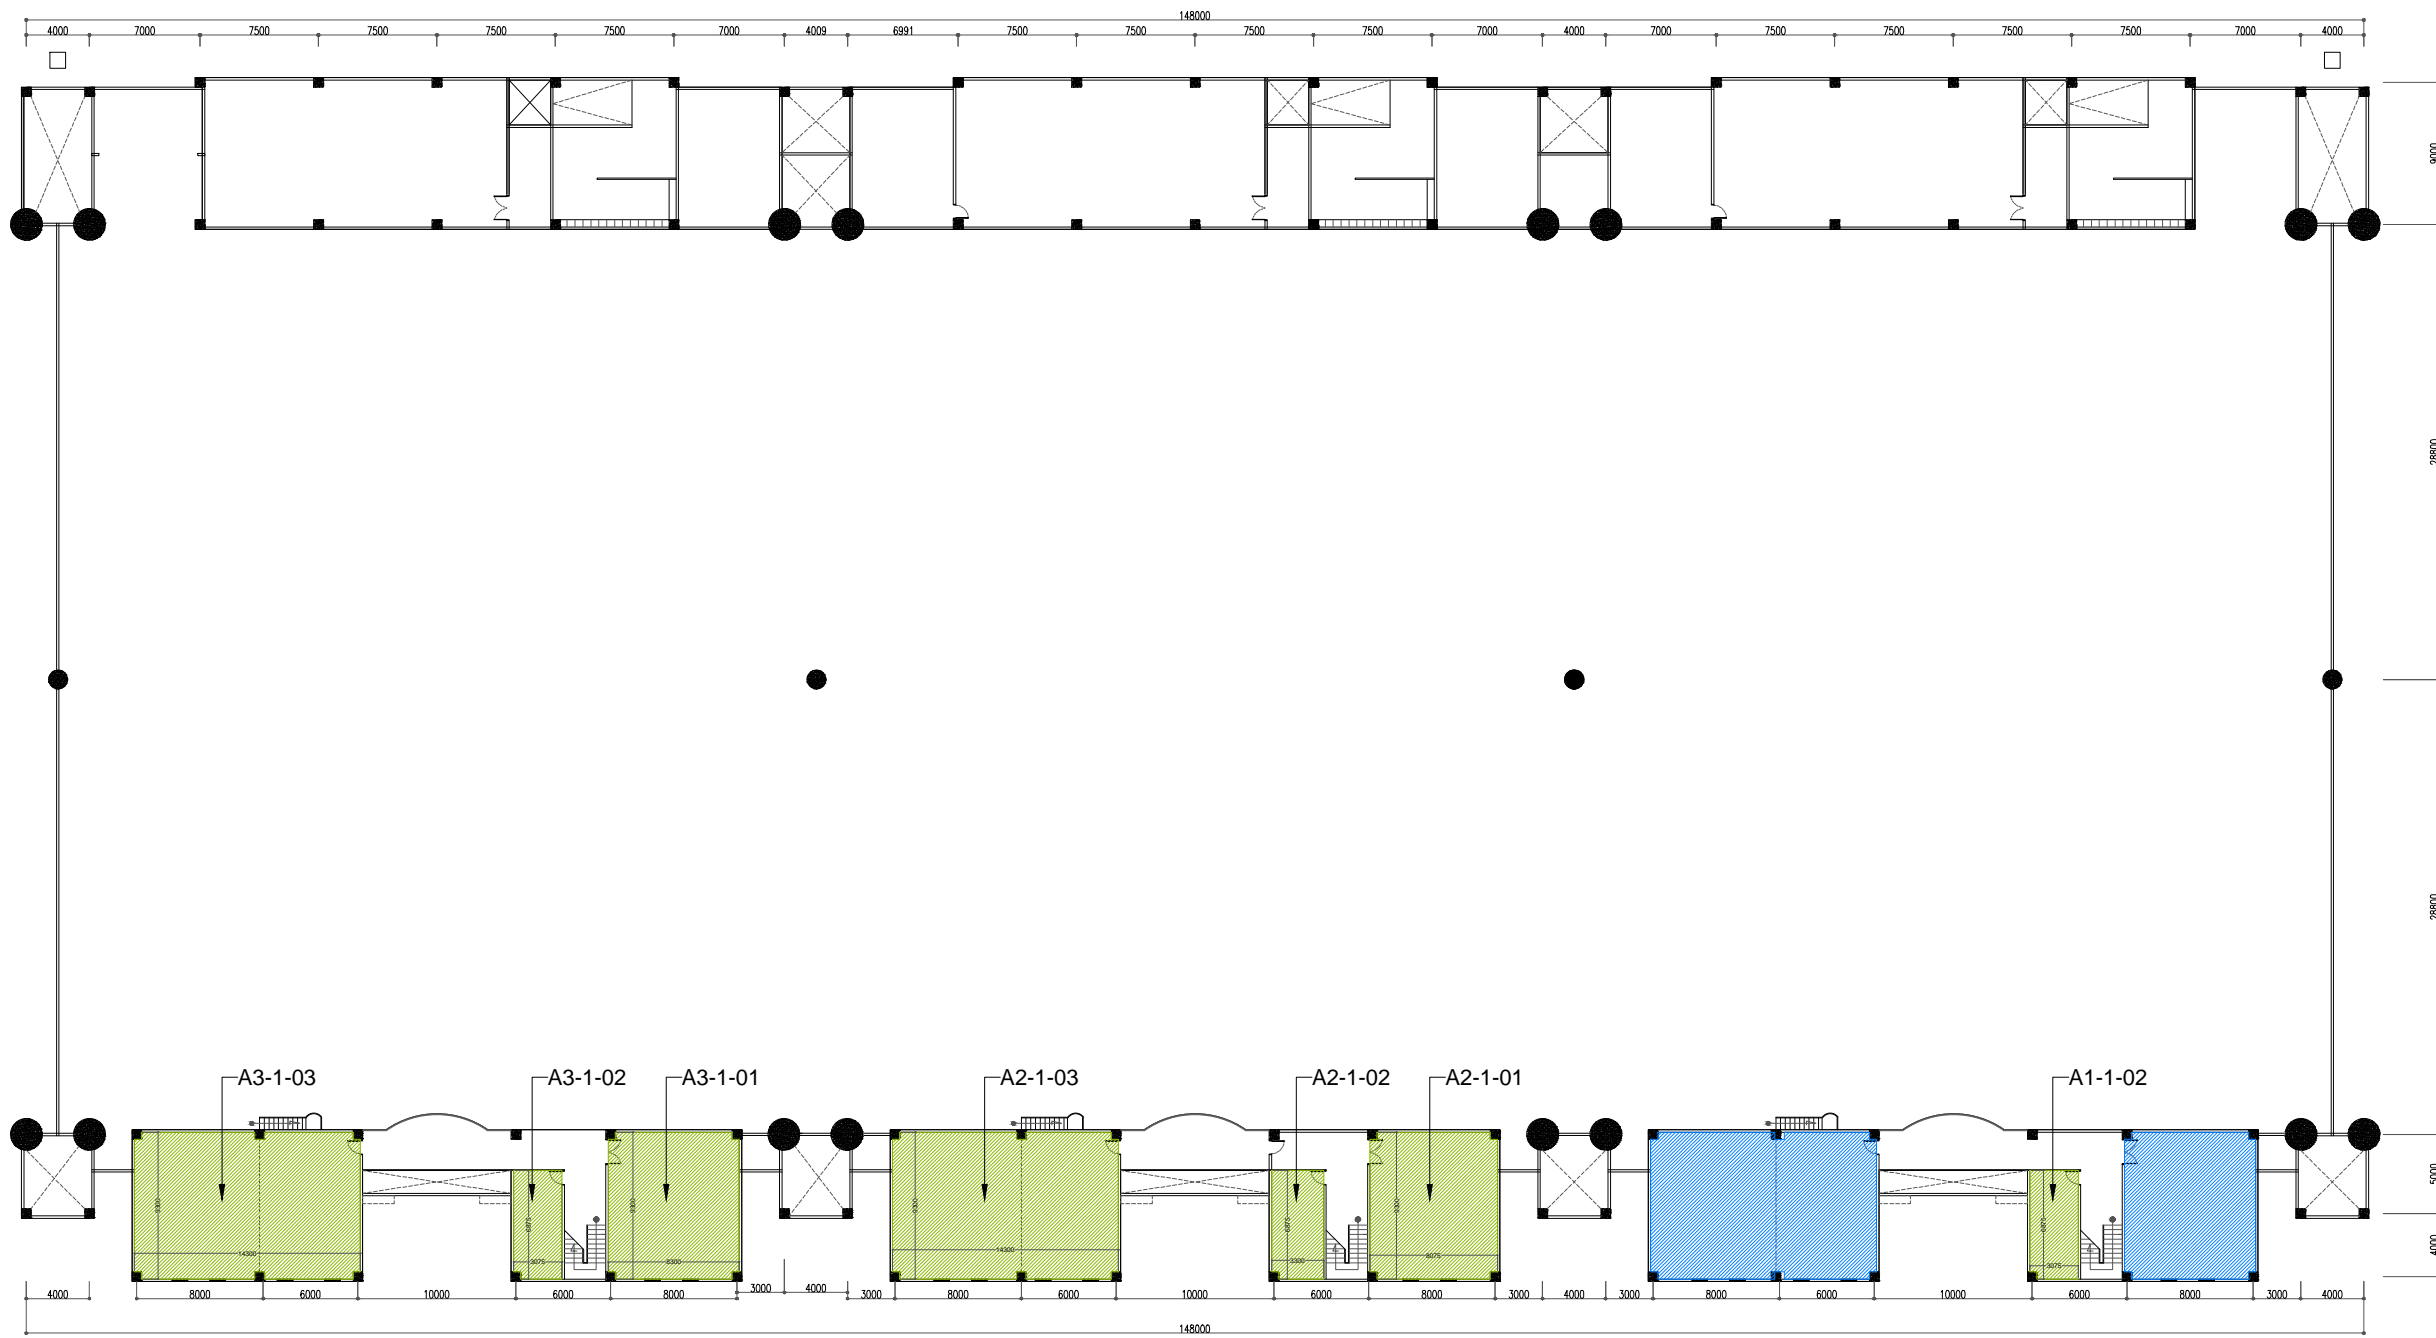

PT. JAKARTA INTERNATIONAL EXPO
 GEDUNG PUSAT SAGA LI. 1
 ARENA PRU KEMAYORAN - JAKARTA (10263)

Managemen Konstruksi
 Pengawas Bidang Arsitektur :

CONTRACTOR :

PROJECT :
HALL A
 JI Expo Kenayoran

DRAWING TITLE:
**Denah Mezzanine
 1st Floor**

DSETUJUI		TGL.
DPERIKSA		TGL.
DGAMBAR		TGL.

PROJECT NO	SCALE	NITS
DRAWING NO	NO LEMBAR	REV.#

HALL A - Mezzanine 1st Floor

Scale 1 : 100